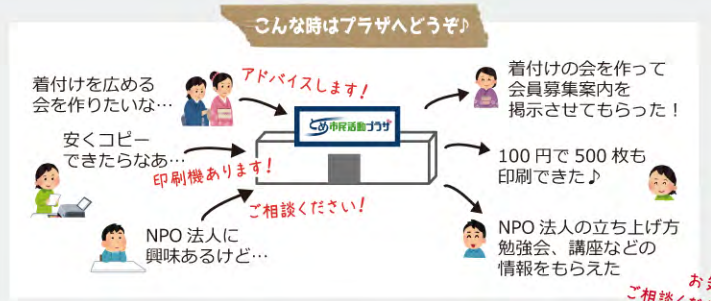

# あらととめ

H29.9  
Vol. 26

登米市のまちづくり情報誌

TAKE FREE

MAP

- 開館時間 火曜日～日曜日 / 10:00～18:00
- 休館日 毎週 月曜日 年末年始 (12月29日～1月3日)

**フェイスブック**  
Facebook やってます  
いいね! & フォロー  
をお願いします♪

ラジオで活動紹介やイベント告知をしよう!  
**H@FM「まるっと!とめLike」**  
76.7MHz 毎週火曜日 お昼 12:30 から放送中